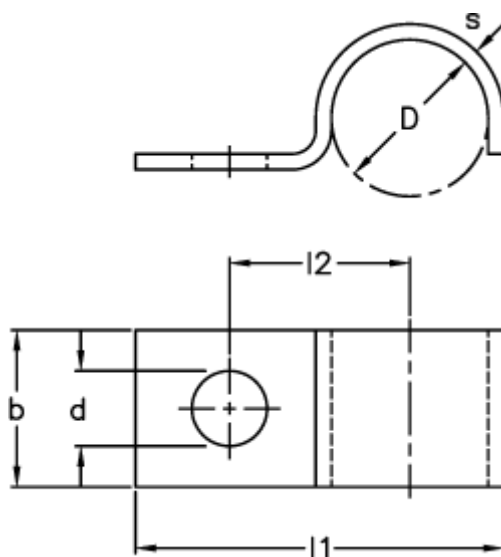

Varenummer: 025207000020
Beskrivelse: Norma rørbøjle type 520
BSN 20x20x2 W1

Mål

$b = 20$

$D = 20$

$d = 7$

$l1 = 32.0$

$l2 = 22.5$

$s = 2$